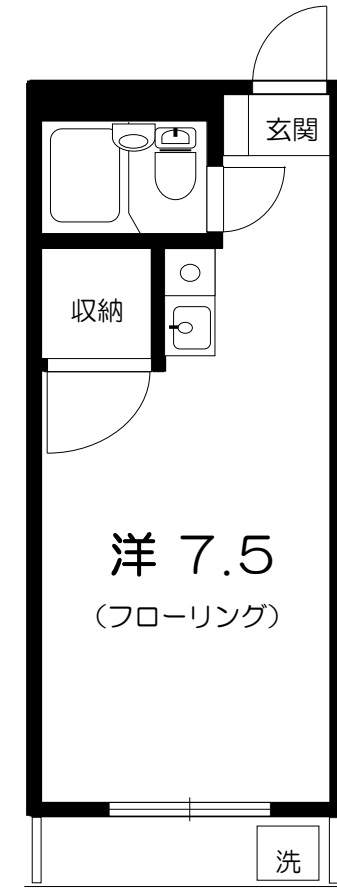

ワンルーム

賃貸
マンション

19.8m²

二子玉川駅 徒歩5分

所在地 東京都世田谷区玉川1-6-8
名称 シティコープ玉川
建築 昭和60年6月
構造 鉄筋コンクリート造 4階建

※プロパンガス

- ネット無料 (イッツコム)
- 宅配ボックス
- エアコン
- 事務所使用可 (消費税加算)

103号室

月額賃料 **67,000** 円
管理費 なし

礼金 1ヵ月

敷金 1ヵ月

契約期間 2年間 (更新可)
更新料 新賃料1ヶ月分

図面と現況が異なる場合は現況優先となります。

東京都知事免許(12)第37459号
株式会社 川渕不動産

〒158-0094 東京都世田谷区玉川3-7-1(二子玉川駅前)

TEL **03(3700)1431**

FAX 03(3709)1335

営業時間 10:00~18:00 定休日 水曜日

手数料の負担割合 借主100%
手数料の配分割合 客付100%