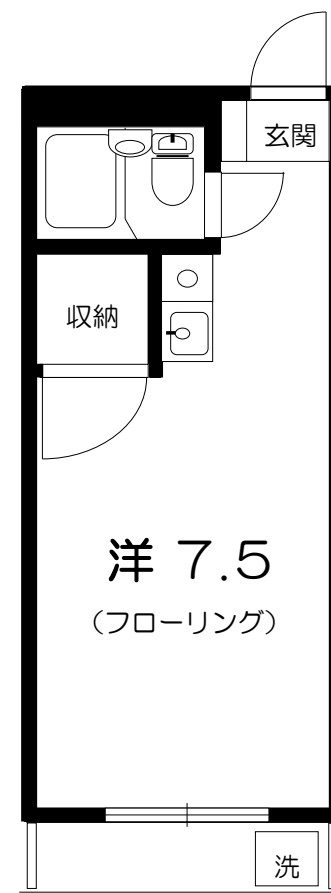

ワンルーム

賃貸
マンション

19.8m²

二子玉川駅 徒歩5分

所在地 東京都世田谷区玉川1-6-8
名称 シティコープ玉川
建築 昭和60年6月
構造 鉄筋コンクリート造 4階建

※プロパンガス ※告知事項あり

- ネット無料 (イッツコム)
- 宅配ボックス
- エアコン
- 事務所使用可 (消費税加算)

103号室

月額賃料 **65,000** 円
管理費 なし

礼金 1ヵ月 敷金 1ヵ月

契約期間 2年間 (更新可)
更新料 新賃料1ヶ月分

図面と現況が異なる場合は現況優先となります。

東京都知事免許(12)第37459号

株式会社 川渕不動産

〒158-0094 東京都世田谷区玉川3-7-1(二子玉川駅前)

TEL **03(3700)1431**

FAX 03(3709)1335

営業時間 10:00~18:00 定休日 水曜日

手数料の負担割合 借主100%
手数料の配分割合 客付100%